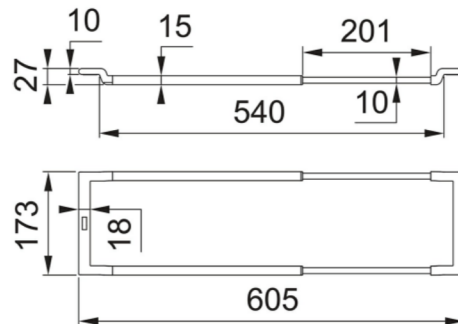

Zubehör Set 4 | 112.0655.488

PRODUKTFAMILIE : Küchenzubehör | PRODUKTSERIE : ALL-IN | MODELL : Zubehör Set 4

ALL-IN unser neues flexibel einsetzbares Zubehör, welches sich für fast alle Franke Modelle eignet.

Dabei ermöglichen teleskopierbare Schienen den vielseitigen Einsatz auf Becken und Spülen von 340mm bis 540mm.

Inhalt Set 4: mit teleskopierbarer Schiene, Schneidbrett Bambus, Abtropfbecken klein Kunststoff sanitized, Restebehälter Kunststoff sanitized, Verschlussdeckel Bambus für Restebehälter, Abtropfmatte Silikon

So verwandeln sich Spülen und Becken im Handumdrehen in multifunktionale Arbeitsplätze. Die Komponenten sind perfekt aufeinander abgestimmt und hochwertig verarbeitet.

TECHNISCHE DATEN

All In prepare	yes
All in cook	yes
All in clean	yes
Online Shop	Jetzt kaufen